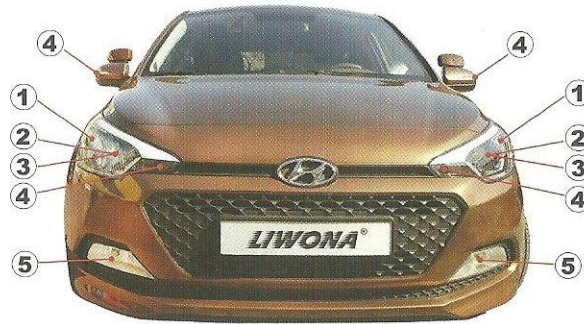

## HYUNDAI *i20*

- ① światła pozycyjne
- ② światła mijania
- ③ światła drogowe
- ④ światła kierunkowskazów i awaryjne
- ⑤ światła do jazdy dziennej
- ⑥ światła przeciwmgłowe tylne
- ⑦ światła odblaskowe
- ⑧ światła hamowania STOP
- ⑨ światło cofania
- ⑩ oświetlenie tablicy rejestracyjnej