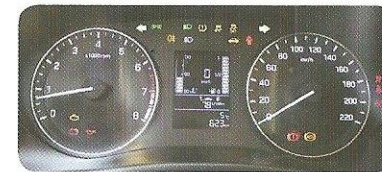

## HYUNDAI *i20*

- ① światła pozycyjne
- ② światła mijania
- ③ światła drogowe
- ④ światła kierunkowskazów i awaryjne
- ⑤ światła do jazdy dziennej
- ⑥ światła przeciwmgłowe tylne
- ⑦ światła odblaskowe
- ⑧ światła hamowania STOP
- ⑨ światło cofania
- ⑩ oświetlenie tablicy rejestracyjnej

C

światła awaryjne

sygnał

wycieraczki

- światła pozycyjne
- światła mijania
- światła drogowe
- światło tylne przeciwmgłowe
- smarowanie
- ładowanie

ontrolno-obslugowe